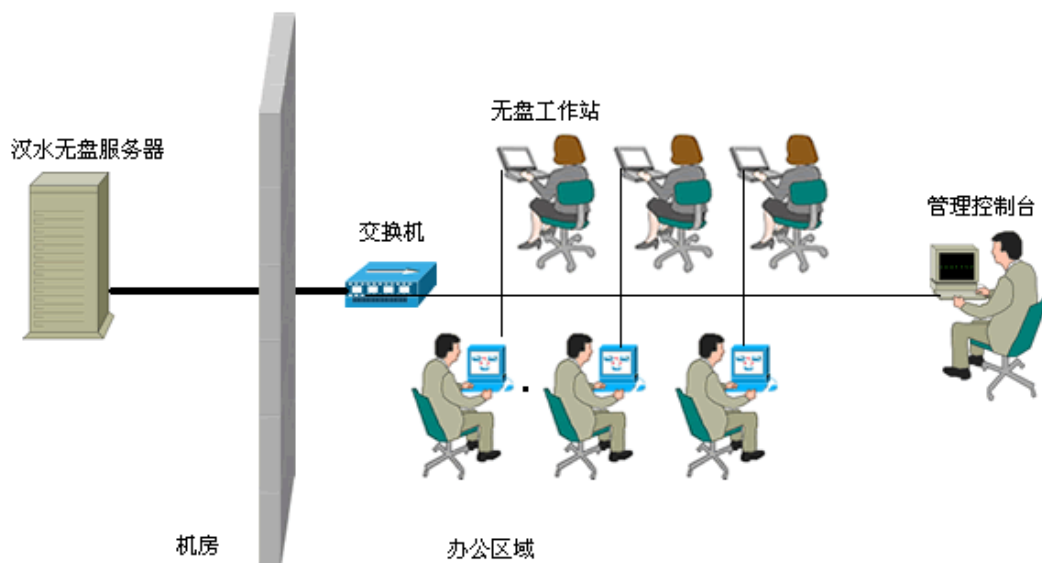

海泰无盘

产品介绍

(版权所有，未经授权禁止复制)

新一代无盘工作站管理系统，适用领域：金融、房产、宾馆

背景介绍

从2000年开始，美国 Novell 首创的无盘工作站已经成为一种非常普及的技术，由于其成本低廉，强大的数据整合，统一管理功能，受到各行各业信息化建设者们的欢迎，应用方案也层出不穷，但随着全球开放源代码运动的热潮，各大厂商都在将关键业务向 Linux 系统迁移。汉水公司结合多年商业 Linux 大型项目经验自主研发了一种基于 Linux 操作系统简单、廉价的方案，可完美的替换原 Novell Netware 无盘系统。

工作原理

使用无盘服务器集中存储所有无盘工作站的操作系统、业务软件，以及办公数据。让所有工作站启动电脑的时候从无盘服务器上远程启动，直接进入业务软件。由于数据集中存储在服务器上，管理员的维护工作都集中在服务器上，数据的备份工作将变得非常简单，数据丢失的概率也大大减小。工作站上没有硬盘，病毒和木马就不可能入侵，就算是本地的用户有意破坏或者盗窃数据也都是不可能的。

产品特点

1. 安装维护方便：采用汉水独有的全智能无人工干预安装技术，只需把我们的自动安装盘插入光驱，整套无盘系统全自动安装不需人工干预，即可实现系统中所有的无盘工作站都正常使用。并且无盘系统的管理配置可以通过 WEB 后台远程进行，大大降低了安装维护强度。
2. 精简客户端：独有的精简客户端技术，在包含市面绝大多数网卡驱动的情况下，客户端正常运行全部所需文件最小可优化至 2M 左右。
3. 启动方式灵活：客户端支持 NFS 及镜像双启动模式。若采用镜像方式启动客户端，当客户端启动完毕，可不依赖服务器单独稳定运行。
4. 速度快：优化的客户端系统启动只需不到 12 秒，运行时占用内存小，最小只需要 16M 内存。无论运行应用程序，还是访问互联网，速度都比有盘工作站快 3 倍以上。适合大规模负载环境下客户端运行，普通情况下可以同时支持 1000 以上客户端同时稳定运行。
5. 应用丰富：可以在无盘工作站上运行各种基于 LINUX 和 DOS 平台的应用程序。
6. 客户端支持 640x480、800x600、1024x768 多种分辨率，256 色、16 位、32 位等显示模式
7. 可选路由功能：可代替路由器接入互联网，降低联网设备投入。
8. 可选双机集群支持：根据用户需要可以安装两台同样的服务器，当一台服务器出现故障或者需要维护关机的时候，另一台服务器可以自动接管任务，以保证客户端的工作不出现中断。